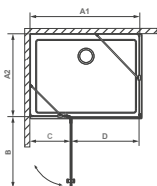

**Kabina ze wspornikiem krzyżowym

Profil poszerzający

Nr art.

Profil U + 2 cm

88478835