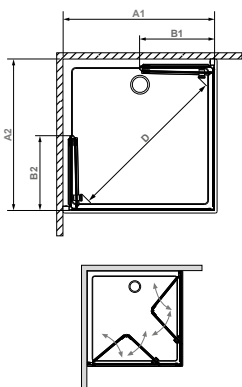

Profil poszerzający

Nr art.

Profil U + 2 cm

88478835