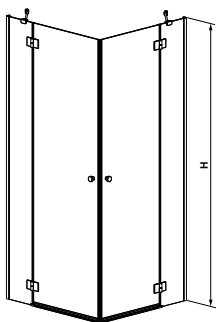

VALENCE

kwadratowa /
prostokątna

Profile w kolorze szczotkowanego złota/szkło przejrzyste

model dostępny od 01.10.2023 r.

Nr art.	Szerokość brodzika	A1	A2	B1	B2	C1	C2	D	H
88478885	800×800	775-790			537		256-271	746	1950
88478886	900×900	875-890			637		256-271	887	1950
88478901	1000×1000	975-990			637		356-371	887	1950
88478843	800L×900P	775-790	875-890	537	637	256-271	256-271	820	1950
88478846	800L×1000P	775-790	975-990	537	637	256-271	356-371	820	1950
88478844	900L×800P	875-890	775-790	637	537	256-271	256-271	820	1950
88478848	900L×1000P	875-890	975-990	637	637	256-271	356-371	887	1950
88478847	1000L×800P	975-990	775-790	637	537	356-371	256-271	820	1950
88478849	1000L×900P	975-990	875-890	637	637	356-371	256-271	887	1950