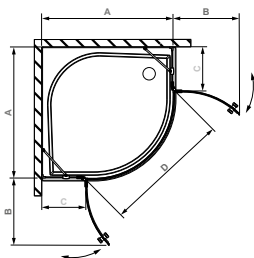

Drzwi wnękowe

1. Zmierz wnękę na trzech wysokościach: na dole, na środku i na górze.
2. Sprawdź odchylenia od pionu.
3. Podaj wysokość produktu (H).

Kabina przyścienna

1. Określ sposób montażu kabiny:
 - na brodziku,
 - bez brodzika, z zachowaniem wymiarów do zewntrznego obrysu profilu,
 - bez brodzika, z zachowaniem wymiarów do osi/środku szyby.
2. Określ część frontową i części boczne kabiny.
3. Podaj szerokość części frontowej kabiny (A2).
4. Podaj szerokość części bocznej kabiny (A1).
5. Podaj szerokość części bocznej kabiny (A3).
6. Sprawdź odchylenia od pionu (podłoga musi być wypoziomowana).
7. Podaj wysokość kabiny (H).

WARIANT LEWY

WARIANT PRAWY

VALENCE

półokrągła

Profile w kolorze chrom/szkoło przejrzyste

Nr art.	Szerokość brodzika	A1	A2	B	C1	C2	D	H
88220649	800×800 L	775-790	775-790	605	190-205	247-262	795	1950
88220650	800×800 P	775-790	775-790	605	190-205	247-262	795	1950
88220651	900×900 L	875-890	875-890	605	290-305	347-362	795	1950
88220652	900×900 P	875-890	875-890	605	290-305	347-362	795	1950

WARIANT LEWY

WARIANT PRAWY

VALENCE

półokrągła

Profile w kolorze chrom/szkoło przejrzyste

Nr art.	Szerokość brodzika	A1	A2	B	C	D	H
88220647	800×800	775-790	775-790	450	190-205	840	1950
88220648	900×900	875-890	875-890	450	290-305	840	1950