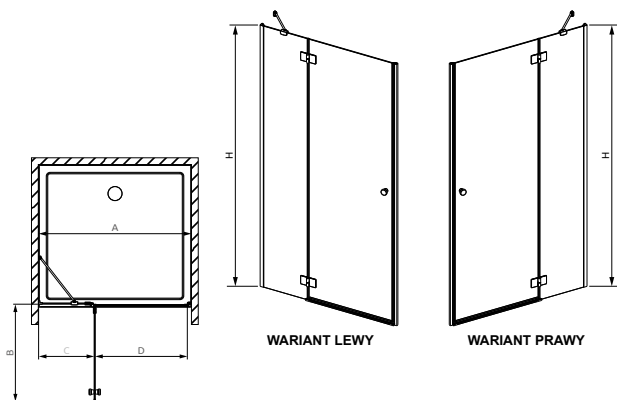

* wymiar i wariant drzwi

WARIANT LEWY

WARIANT PRAWY

VALENCE

dzwi
wnękowe

Profile w kolorze chrom/szkoło przejrzyste

Nr art.	Szerokość brodzika	A	B	C	D	H
88475830	800 L	787-810	537	251-266	506	1950
88475959	800 P	787-810	537	251-266	506	1950
88475981	900 L	887-910	637	251-266	606	1950
88475982	900 P	887-910	637	251-266	606	1950
88475983	1000 L	987-1010	637	351-366	606	1950
88475984	1000 P	987-1010	637	351-366	606	1950
88475985	1200 L	1187-1210	837	351-366	806	1950
88475986	1200 P	1187-1210	837	351-366	806	1950