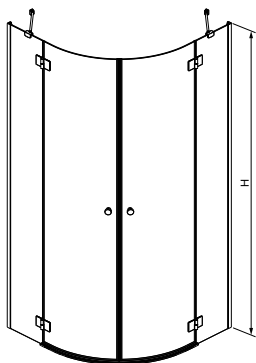

Drzwi wnękowe

1. Zmierz wnękę na trzech wysokościach: na dole, na środku i na górze.
2. Sprawdź odchylenia od pionu.
3. Podaj wysokość produktu (H).

Kabina przyścienna

1. Określ sposób montażu kabiny:
 - na brodziku,
 - bez brodzika, z zachowaniem wymiarów do zewntrznego obrysu profilu,
 - bez brodzika, z zachowaniem wymiarów do osi/środku szyby.
2. Określ część frontową i części boczne kabiny.
3. Podaj szerokość części frontowej kabiny (A2).
4. Podaj szerokość części bocznej kabiny (A1).
5. Podaj szerokość części bocznej kabiny (A3).
6. Sprawdź odchylenia od pionu (podłoga musi być wypoziomowana).
7. Podaj wysokość kabiny (H).

WARIANT LEWY

WARIANT PRAWY

VALENCE

półokrągła

Profile w kolorze chrom/szkoło przejrzyste

Nr art.	Szerokość brodzika	A1	A2	B	C1	C2	D	H
88220649	800×800 L	775-790	775-790	605	190-205	247-262	795	1950
88220650	800×800 P	775-790	775-790	605	190-205	247-262	795	1950
88220651	900×900 L	875-890	875-890	605	290-305	347-362	795	1950
88220652	900×900 P	875-890	875-890	605	290-305	347-362	795	1950

WARIANT LEWY

WARIANT PRAWY

VALENCE

półokrągła

Profile w kolorze chrom/szkoło przejrzyste

Nr art.	Szerokość brodzika	A1	A2	B	C	D	H
88220647	800×800	775-790	775-790	450	190-205	840	1950
88220648	900×900	875-890	875-890	450	290-305	840	1950