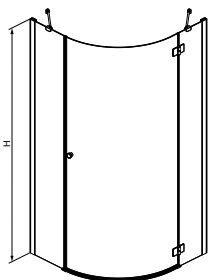

WARIANT LEWY

WARIANT PRAWY

VALENCE

półokrągła

Profile w kolorze chrom/szkoło przejrzyste

Nr art.	Szerokość brodzika	A1	A2	B	C1	C2	D	H
88220649	800×800 L	775-790	775-790	605	190-205	247-262	795	1950
88220650	800×800 P	775-790	775-790	605	190-205	247-262	795	1950
88220651	900×900 L	875-890	875-890	605	290-305	347-362	795	1950
88220652	900×900 P	875-890	875-890	605	290-305	347-362	795	1950

WARIANT LEWY

WARIANT PRAWY

VALENCE

półokrągła

Profile w kolorze chrom/szkoło przejrzyste

Nr art.	Szerokość brodzika	A1	A2	B	C	D	H
88220647	800×800	775-790	775-790	450	190-205	840	1950
88220648	900×900	875-890	875-890	450	290-305	840	1950