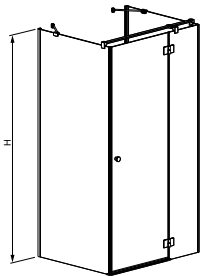

* wymiar i wariant drzwi

**Kabina ze wspornikiem krzyżowym

WARIANT LEWY

WARIANT PRAWY

VALENCE

przścienna

Profile w kolorze chrom/szko przejrzyste

Nr art.	Szerokość brodzika	A1	A2	A3	B	C	D	H
88475806+88475812	90*L (ścianka 80)	775-790	860	773-788	637	240	605	1950
88475807+88475812	90*P (ścianka 80)	775-790	860	773-788	637	240	605	1950
88475806+88475813	90*L (ścianka 90)	875-890	860	873-888	637	240	605	1950
88475807+88475813	90*P (ścianka 90)	875-890	860	873-888	637	240	605	1950
88475808+88475812	100*L (ścianka 80)	775-790	960	773-788	637	340	605	1950
88475809+88475812	100*P (ścianka 80)	775-790	960	773-788	637	340	605	1950
88475808+88475813	100*L (ścianka 90)	875-890	960	873-888	637	340	605	1950
88475809+88475813	100*P (ścianka 90)	875-890	960	873-888	637	340	605	1950
88475810+88475812	120*L (ścianka 80)	775-790	1160	773-788	837	340	805	1950
88475811+88475812	120*P (ścianka 80)	775-790	1160	773-788	837	340	805	1950
88475810+88475813	120*L (ścianka 90)	875-890	1160	873-888	837	340	805	1950
88475811+88475813	120*P (ścianka 90)	875-890	1160	873-888	837	340	805	1950

* wymiar i wariant drzwi

WARIANT LEWY

WARIANT PRAWY

Profil poszerzający

Nr art.

Profil U + 2 cm
możliwość montażu tylko po stronie ścianek bocznych

88478835

VALENCE