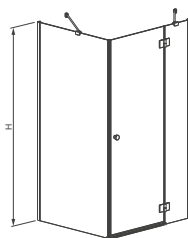

WARIANT PRAWY

Profil poszerzający	Nr art.
Profil U + 2 cm	88478836