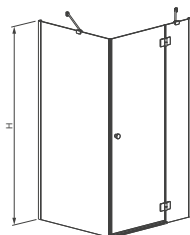

WARIANT PRAWY