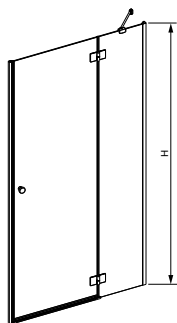

WARIANT PRAWY