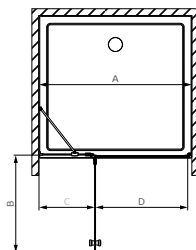

VALENCE

dźwi
wnękowe

Profile w kolorze złotym/szkoło przejrzyste

model dostępny od 01.10.2023 r.

Nr art.	Szerokość brodzika	A	B	C	D	H
88479795	800 L	787-810	537	251-266	506	1950
88479800	800 P	787-810	537	251-266	506	1950
88479806	900 L	887-910	637	251-266	606	1950
88479808	900 P	887-910	637	251-266	606	1950
88479809	1000 L	987-1010	637	351-366	606	1950
88479810	1000 P	987-1010	637	351-366	606	1950
88479812	1200 L	1187-1210	837	351-366	806	1950
88479813	1200 P	1187-1210	837	351-366	806	1950