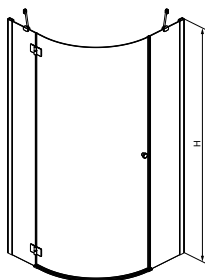

WARIANT LEWY

WARIANT PRAWY

VALENCE

półokrągła

Profile w kolorze chrom/szkoło przejrzyste

Nr art.	Szerokość brodzika	A1	A2	B	C1	C2	D	H
88220649	800×800 L	775-790	775-790	605	190-205	247-262	795	1950
88220650	800×800 P	775-790	775-790	605	190-205	247-262	795	1950
88220651	900×900 L	875-890	875-890	605	290-305	347-362	795	1950
88220652	900×900 P	875-890	875-890	605	290-305	347-362	795	1950

WARIANT LEWY

WARIANT PRAWY

VALENCE

półokrągła

Profile w kolorze chrom/szkoło przejrzyste

Nr art.	Szerokość brodzika	A1	A2	B	C	D	H
88220647	800×800	775-790	775-790	450	190-205	840	1950
88220648	900×900	875-890	875-890	450	290-305	840	1950