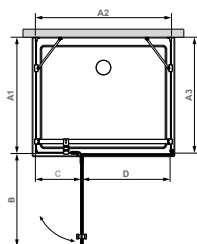

* wymiar i wariant drzwi

WARIANT LEWY

WARIANT PRAWY

VALENCE

przyścienna

Profile w kolorze szczotkowanego złota/szkło przejrzyste model dostępny od 01.10.2023 r.

Nr art.	Szerokość brodzika	A1	A2	A3	B	C	D	H
88478829+88475812	90*L (ścianka 80)	775-790	860	773-788	637	240	605	1950
88478830+88475812	90*P (ścianka 80)	775-790	860	773-788	637	240	605	1950
88478829+88475813	90*L (ścianka 90)	875-890	860	873-888	637	240	605	1950
88478830+88475813	90*P (ścianka 90)	875-890	860	873-888	637	240	605	1950
88478831+88475812	100*L (ścianka 80)	775-790	960	773-788	637	340	605	1950
88478832+88475812	100*P (ścianka 80)	775-790	960	773-788	637	340	605	1950
88478831+88475813	100*L (ścianka 90)	875-890	960	873-888	637	340	605	1950
88478832+88475813	100*P (ścianka 90)	875-890	960	873-888	637	340	605	1950
88478833+88475812	120*L (ścianka 80)	775-790	1160	773-788	837	340	805	1950
88478834+88475812	120*P (ścianka 80)	775-790	1160	773-788	837	340	805	1950
88478833+88475813	120*L (ścianka 90)	875-890	1160	873-888	837	340	805	1950
88478834+88475813	120*P (ścianka 90)	875-890	1160	873-888	837	340	805	1950

* wymiar i wariant drzwi

WARIANT LEWY

WARIANT PRAWY

VALENCE

dzwi
wnękowe

Profile w kolorze chrom/szkoło przejrzyste

Nr art.	Szerokość brodzika	A	B	C	D	H
88475830	800 L	787-810	537	251-266	506	1950
88475959	800 P	787-810	537	251-266	506	1950
88475981	900 L	887-910	637	251-266	606	1950
88475982	900 P	887-910	637	251-266	606	1950
88475983	1000 L	987-1010	637	351-366	606	1950
88475984	1000 P	987-1010	637	351-366	606	1950
88475985	1200 L	1187-1210	837	351-366	806	1950
88475986	1200 P	1187-1210	837	351-366	806	1950