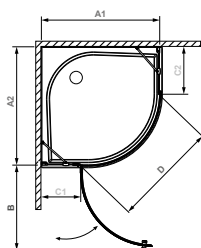

Drzwi wnękowe

1. Zmierz wnękę na trzech wysokościach: na dole, na środku i na górze.
2. Sprawdź odchylenia od pionu.
3. Podaj wysokość produktu (H).

Kabina przyścienna

1. Określ sposób montażu kabiny:
 - na brodziku,
 - bez brodzika, z zachowaniem wymiarów do zewntrznego obrysu profilu,
 - bez brodzika, z zachowaniem wymiarów do osi/środku szyby.
2. Określ część frontową i części boczne kabiny.
3. Podaj szerokość części frontowej kabiny (A2).
4. Podaj szerokość części bocznej kabiny (A1).
5. Podaj szerokość części bocznej kabiny (A3).
6. Sprawdź odchylenia od pionu (podłoga musi być wypoziomowana).
7. Podaj wysokość kabiny (H).

WARIANT LEWY

WARIANT PRAWY

VALENCE

półokrągła

Profile w kolorze chrom/szkoło przejrzyste

Nr art.	Szerokość brodzika	A1	A2	B	C1	C2	D	H
88220649	800×800 L	775-790	775-790	605	190-205	247-262	795	1950
88220650	800×800 P	775-790	775-790	605	190-205	247-262	795	1950
88220651	900×900 L	875-890	875-890	605	290-305	347-362	795	1950
88220652	900×900 P	875-890	875-890	605	290-305	347-362	795	1950

WARIANT LEWY

WARIANT PRAWY

VALENCE

półokrągła

Profile w kolorze chrom/szkoło przejrzyste

Nr art.	Szerokość brodzika	A1	A2	B	C	D	H
88220647	800×800	775-790	775-790	450	190-205	840	1950
88220648	900×900	875-890	875-890	450	290-305	840	1950