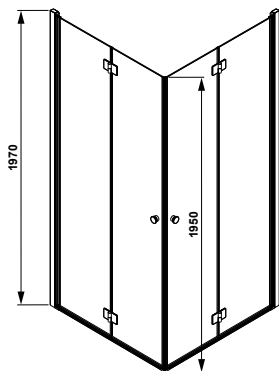

Profil poszerzający

Nr art.

Profil U + 2 cm

88478835