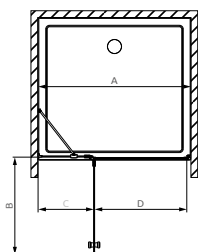

WARIANT LEWY

WARIANT PRAWY

VALENCE

półokrągła

Profile w kolorze chrom/szkoło przejrzyste

Nr art.	Szerokość brodzika	A1	A2	B	C1	C2	D	H
88220649	800×800 L	775-790	775-790	605	190-205	247-262	795	1950
88220650	800×800 P	775-790	775-790	605	190-205	247-262	795	1950
88220651	900×900 L	875-890	875-890	605	290-305	347-362	795	1950
88220652	900×900 P	875-890	875-890	605	290-305	347-362	795	1950