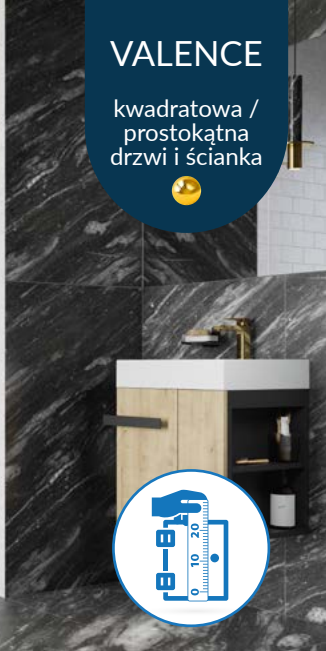

* wymiar i wariant drzwi

WARIANT LEWY

WARIANT PRAWY

Profil poszerzający	Nr art.
Profil U + 2 cm	88478836

VALENCE

kwadratowa /
prostokątna
drzwi i ścianka

Profile w kolorze złotym/szkoło przejrzyste

model dostępny od 01.10.2023 r.