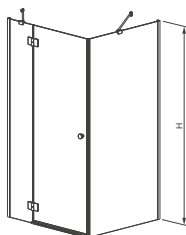

Profile w kolorze chrom/szkoło przejrzyste

Nr art.	Szerokość brodzika	A1	A2	B	C	D	H
88475424	800*Lx800	775-790		537	256-271	505	1950
88475426	800*Px800	775-790		537	256-271	505	1950
88475428	900*Lx900	875-890		637	256-271	605	1950
88475429	900*Px900	875-890		637	256-271	605	1950
88475445	800*Lx900	775-790	875-890	537	256-271	505	1950
88475446	800*Px900	775-790	875-890	537	256-271	505	1950
88475449	800*Lx1000**	775-790	975-990	537	256-271	505	1950
88475460	800*Px1000**	775-790	975-990	537	256-271	505	1950
88475447	900*Lx800	875-890	775-790	637	256-271	605	1950
88475448	900*Px800	875-890	775-790	637	256-271	605	1950
88475463	900*Lx1000**	875-890	975-990	637	256-271	605	1950
88475464	900*Px1000**	875-890	975-990	637	256-271	605	1950
88475461	1000*Lx800	975-990	775-790	637	356-371	605	1950
88475462	1000*Px800	975-990	775-790	637	356-371	605	1950
88475465	1000*Lx900	975-990	875-890	637	356-371	605	1950
88475466	1000*Px900	975-990	875-890	637	356-371	605	1950
88475467	1200*Lx800	1175-1190	775-790	837	356-371	805	1950
88475468	1200*Px800	1175-1190	775-790	837	356-371	805	1950
88475469	1200*Lx900	1175-1190	875-890	837	356-371	805	1950
88475470	1200*Px900	1175-1190	875-890	837	356-371	805	1950

* wymiar i wariant drzwi

WARIANT LEWY