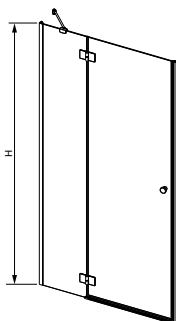

Drzwi wnękowe

1. Zmierz wnękę na trzech wysokościach: na dole, na środku i na górze.
2. Sprawdź odchylenia od pionu.
3. Podaj wysokość produktu (H).

Kabina przyścienna

1. Określ sposób montażu kabiny:
 - na brodziku,
 - bez brodzika, z zachowaniem wymiarów do zewntrznego obrysu profilu,
 - bez brodzika, z zachowaniem wymiarów do osi/środku szyby.
2. Określ część frontową i części boczne kabiny.
3. Podaj szerokość części frontowej kabiny (A2).
4. Podaj szerokość części bocznej kabiny (A1).
5. Podaj szerokość części bocznej kabiny (A3).
6. Sprawdź odchylenia od pionu (podłoga musi być wypoziomowana).
7. Podaj wysokość kabiny (H).

WARIANT LEWY

WARIANT PRAWY

VALENCE

półokrągła

Profile w kolorze chrom/szkoło przejrzyste

Nr art.	Szerokość brodzika	A1	A2	B	C1	C2	D	H
88220649	800×800 L	775-790	775-790	605	190-205	247-262	795	1950
88220650	800×800 P	775-790	775-790	605	190-205	247-262	795	1950
88220651	900×900 L	875-890	875-890	605	290-305	347-362	795	1950
88220652	900×900 P	875-890	875-890	605	290-305	347-362	795	1950