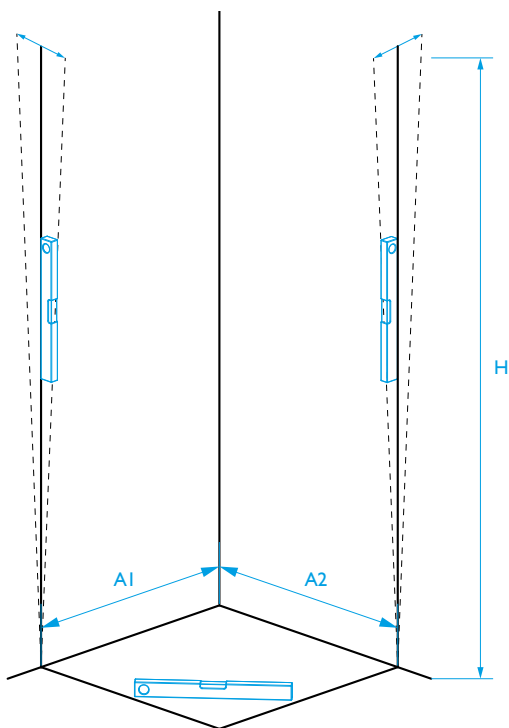

Pomiarów należy dokonywać po założeniu wszystkich płytek na ścianie i podłodze.

Przed dokonaniem pomiaru sprawdź:

1. Wypoziomowanie brodzika lub posadzki.
2. Czy ściany są proste i trzymają pion (we wszystkich kabinach Iridum możliwość odchylenia od pionu wynosi do 15 mm).
3. Czy w narożniku jest zachowany kąt prosty (w przypadku kabin narożnych).
4. Czy w miejscach nawierceń nie przebiegają rury lub przewody elektryczne.

Kabina w narożniku

1. Określ sposób montażu kabiny:
  - na brodziku,
  - bez brodzika, z zachowaniem wymiarów do zewnętrznego obrysu profilu,
  - bez brodzika, z zachowaniem wymiarów do osi/środku szyby.
2. Określ część frontową i boczną kabiny.
3. Podaj szerokość części frontowej kabiny (A1).
4. Podaj szerokość części bocznej kabiny (A2).
5. Sprawdź odchylenia od pionu (podłoga musi być wypoziomowana).
6. Podaj wysokość kabiny (H).