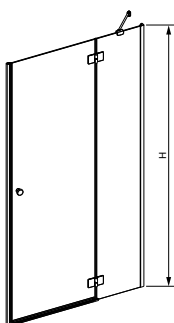

WARIANT PRAWY