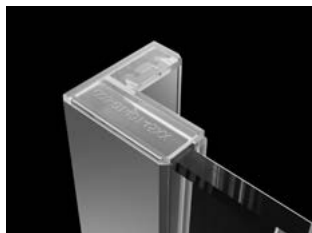

System umożliwiający niwelację krzywizny ściany do 15 mm

Kolory okuć i profili