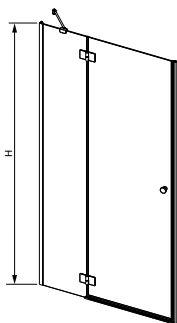

Profile w kolorze złotym/szkoło przejrzyste

model dostępny od 01.10.2023 r.

Nr art.	Szerokość brodzika	A	B	C	D	H
88479795	800 L	787-810	537	251-266	506	1950
88479800	800 P	787-810	537	251-266	506	1950
88479806	900 L	887-910	637	251-266	606	1950
88479808	900 P	887-910	637	251-266	606	1950
88479809	1000 L	987-1010	637	351-366	606	1950
88479810	1000 P	987-1010	637	351-366	606	1950
88479812	1200 L	1187-1210	837	351-366	806	1950
88479813	1200 P	1187-1210	837	351-366	806	1950

WARIANT LEWY