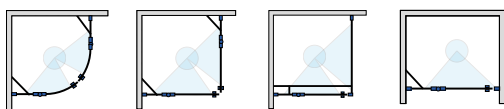

Badanie szczelności kabin zgodnie z normą PN-EN 14428+A1:2008