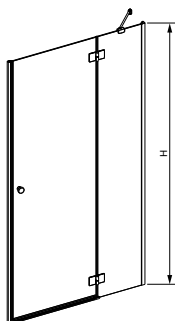

Drzwi wnękowe

1. Zmierz wnękę na trzech wysokościach: na dole, na środku i na górze.
2. Sprawdź odchylenia od pionu.
3. Podaj wysokość produktu (H).

Kabina przyścienna

1. Określ sposób montażu kabiny:
 - na brodziku,
 - bez brodzika, z zachowaniem wymiarów do zewntrznego obrysu profilu,
 - bez brodzika, z zachowaniem wymiarów do osi/środku szyby.
2. Określ część frontową i części boczne kabiny.
3. Podaj szerokość części frontowej kabiny (A2).
4. Podaj szerokość części bocznej kabiny (A1).
5. Podaj szerokość części bocznej kabiny (A3).
6. Sprawdź odchylenia od pionu (podłoga musi być wypoziomowana).
7. Podaj wysokość kabiny (H).

WARIANT LEWY

WARIANT PRAWY

VALENCE

półokrągła

Profile w kolorze chrom/szkoło przejrzyste

Nr art.	Szerokość brodzika	A1	A2	B	C1	C2	D	H
88220649	800×800 L	775-790	775-790	605	190-205	247-262	795	1950
88220650	800×800 P	775-790	775-790	605	190-205	247-262	795	1950
88220651	900×900 L	875-890	875-890	605	290-305	347-362	795	1950
88220652	900×900 P	875-890	875-890	605	290-305	347-362	795	1950