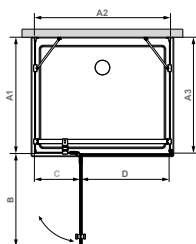

* wymiar i wariant drzwi

WARIANT LEWY

WARIANT PRAWY

Profil poszerzający

Nr art.

Profil U + 2 cm
możliwość montażu tylko po stronie ścianek bocznych

88478835

VALENCE

przyścienna

Profile w kolorze czarnym/sztko przejrzyste

model dostępny od 01.10.2023 r.

Nr art.	Szerokość brodzika	A1	A2	A3	B	C	D	H
88479772+88475812	90*L (ścianka 80)	775-790	860	773-788	637	240	605	1950
88479774+88475812	90*P (ścianka 80)	775-790	860	773-788	637	240	605	1950
88479772+88475813	90*L (ścianka 90)	875-890	860	873-888	637	240	605	1950
88479774+88475813	90*P (ścianka 90)	875-890	860	873-888	637	240	605	1950
88479775+88475812	100*L (ścianka 80)	775-790	960	773-788	637	340	605	1950
88479776+88475812	100*P (ścianka 80)	775-790	960	773-788	637	340	605	1950
88479775+88475813	100*L (ścianka 90)	875-890	960	873-888	637	340	605	1950
88479776+88475813	100*P (ścianka 90)	875-890	960	873-888	637	340	605	1950
88479777+88475812	120*L (ścianka 80)	775-790	1160	773-788	837	340	805	1950
88479780+88475812	120*P (ścianka 80)	775-790	1160	773-788	837	340	805	1950
88479777+88475813	120*L (ścianka 90)	875-890	1160	873-888	837	340	805	1950
88479780+88475813	120*P (ścianka 90)	875-890	1160	873-888	837	340	805	1950

* wymiar i wariant drzwi

WARIANT LEWY

WARIANT PRAWY

Profil poszerzający

Nr art.

Profil U + 2 cm
możliwość montażu tylko po stronie ścianek bocznych

88478836

VALENCE