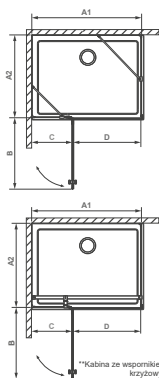

WARIANT LEWY