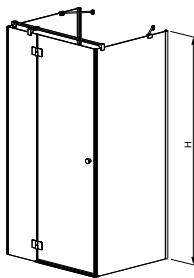

WARIANT LEWY