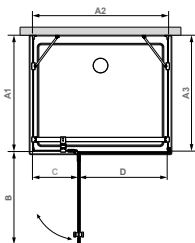

WARIANT LEWY