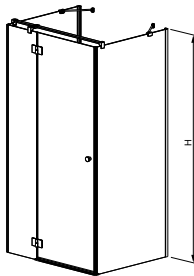

WARIANT LEWY