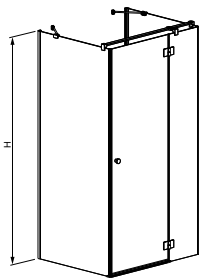

WARIANT PRAWY