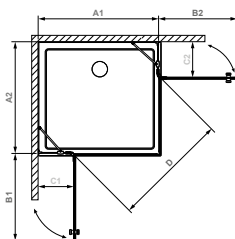

Nr art.	Szerokość brodzika	A1	A2	B1	B2	C1	C2	D	H
88479768	800×800	775-790			537		256-271	746	1950
88479769	900×900	875-890			637		256-271	887	1950
88479771	1000×1000	975-990			637		356-371	887	1950
88479706	800L×900P	775-790	875-890	537	637	256-271	256-271	820	1950
88479708	800L×1000P	775-790	975-990	537	637	256-271	356-371	820	1950
88479707	900L×800P	875-890	775-790	637	537	256-271	256-271	820	1950
88479711	900L×1000P	875-890	975-990	637	637	256-271	356-371	887	1950
88479709	1000L×800P	975-990	775-790	637	537	356-371	256-271	820	1950
88479712	1000L×900P	975-990	875-890	637	637	356-371	256-271	887	1950

VALENCE

kwadratowa /
prostokątna

Profile w kolorze szczotkowanego złota/szkło przejrzyste

model dostępny od 01.10.2023 r.

Nr art.	Szerokość brodzika	A1	A2	B1	B2	C1	C2	D	H
88478885	800×800	775-790			537		256-271	746	1950
88478886	900×900	875-890			637		256-271	887	1950
88478901	1000×1000	975-990			637		356-371	887	1950
88478843	800L×900P	775-790	875-890	537	637	256-271	256-271	820	1950
88478846	800L×1000P	775-790	975-990	537	637	256-271	356-371	820	1950
88478844	900L×800P	875-890	775-790	637	537	256-271	256-271	820	1950
88478848	900L×1000P	875-890	975-990	637	637	256-271	356-371	887	1950
88478847	1000L×800P	975-990	775-790	637	537	356-371	256-271	820	1950
88478849	1000L×900P	975-990	875-890	637	637	356-371	256-271	887	1950