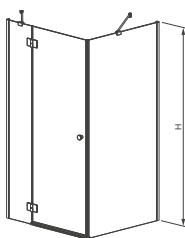

WARIANT LEWY