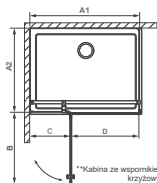

**Kabina ze wspornikiem krzyżowym

Profil poszerzający

Nr art.

Profil U + 2 cm

88478835