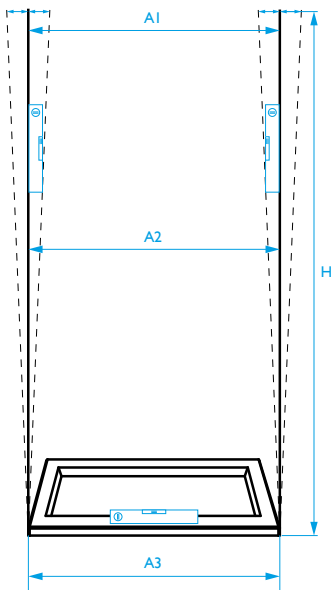

Jeżeli chcemy, aby zewnętrzna krawędź profilu kabiny była zamontowana na fudze, należy odczytać wymiary zewnętrzne kabiny A1 i A2 z tabel umieszczonych obok rysunków technicznych.

Jeżeli chcemy, aby linie szyb w kabynie przebiegały wzdłuż fugi, bez konieczności zamawiania kabiny niestandardowej, należy od wymiarów zewnętrznych kabiny (A1 i A2) odjąć 5 mm (w modelu kabiny na str. 29 – 7 mm), aby wyznaczyć odległość od ściany do linii szyby.

Pomiarów należy dokonywać po założeniu wszystkich płytek na ścianie i podłodze.

Przed dokonaniem pomiaru sprawdź:

1. Wypoziomowanie brodzika lub posadzki.
2. Czy ściany są proste i trzymają pion (we wszystkich kabinach Iridum możliwość odchylenia od pionu wynosi do 15 mm).
3. Czy w narożniku jest zachowany kąt prosty (w przypadku kabin narożnych).
4. Czy w miejscach nawierceń nie przebiegają rury lub przewody elektryczne.

Kabina w narożniku

1. Określ sposób montażu kabiny:
 - na brodziku,
 - bez brodzika, z zachowaniem wymiarów do zewnętrznego obrysu profilu,
 - bez brodzika, z zachowaniem wymiarów do osi/środku szyby.
2. Określ część frontową i boczną kabiny.
3. Podaj szerokość części frontowej kabiny (A1).
4. Podaj szerokość części bocznej kabiny (A2).
5. Sprawdź odchylenia od pionu (podłoga musi być wypoziomowana).
6. Podaj wysokość kabiny (H).