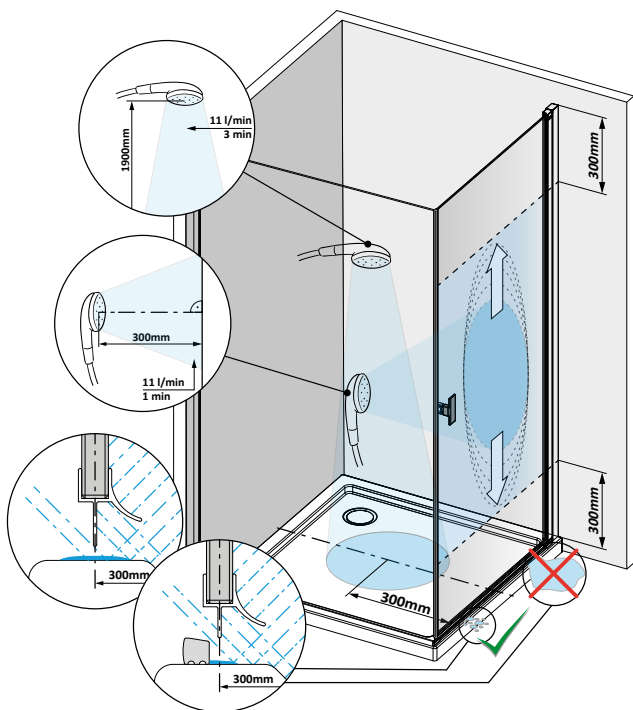

Profil poszerzający

Nr art.

Profil U + 2 cm

88478835

Instalatorzy

Przy montażu produktów IRIDUM zalecamy skorzystanie z usług instalatorów, których listę znajdują Państwo na:

www.igidum.pl/instalatorzy

Badanie szczelności kabin zgodnie z normą PN-EN 14428+A1:2008