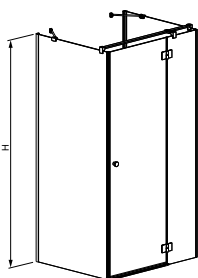

WARIANT PRAWY