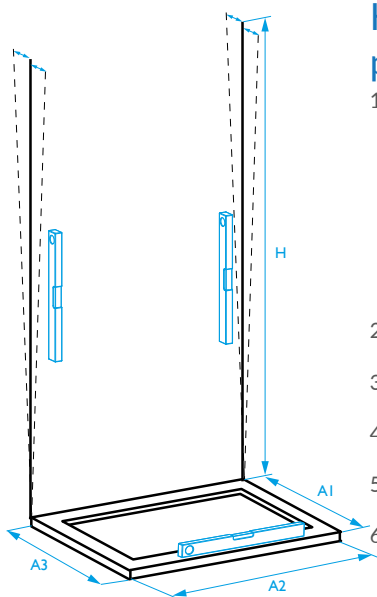

Kabina przyścienna

1. Określ sposób montażu kabiny:
  - na brodziku,
  - bez brodzika, z zachowaniem wymiarów do zewntrznego obrysu profilu,
  - bez brodzika, z zachowaniem wymiarów do osi/środku szyby.
2. Określ część frontową i części boczne kabiny.
3. Podaj szerokość części frontowej kabiny (A2).
4. Podaj szerokość części bocznej kabiny (A1).
5. Podaj szerokość części bocznej kabiny (A3).
6. Sprawdź odchylenia od pionu (podłoga musi być wypoziomowana).
7. Podaj wysokość kabiny (H).

Przy montażu produktów IRIDUM zalecamy skorzystanie z usług instalatorów, których listę znajdują Państwo na www.iredum.pl/instalatorzy/