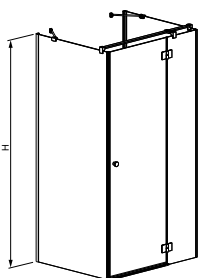

* wymiar i wariant drzwi

WARIANT LEWY

WARIANT PRAWY

Profil poszerzający

Nr art.

Profil U + 2 cm
możliwość montażu tylko po stronie ścianek bocznych

88478835

VALENCE

* wymiar i wariant drzwi

WARIANT LEWY

WARIANT PRAWY

Profil poszerzający

Nr art.

Profil U + 2 cm
możliwość montażu tylko po stronie ścianek bocznych

88478836

VALENCE