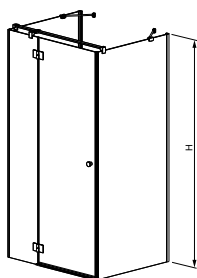

WARIANT LEWY