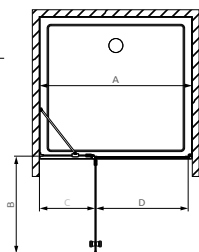

Profil poszerzający

Nr art.

Profil U + 2 cm
możliwość montażu tylko po stronie ścianki stałej

88478836