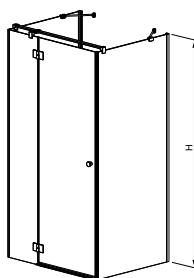

WARIANT LEWY